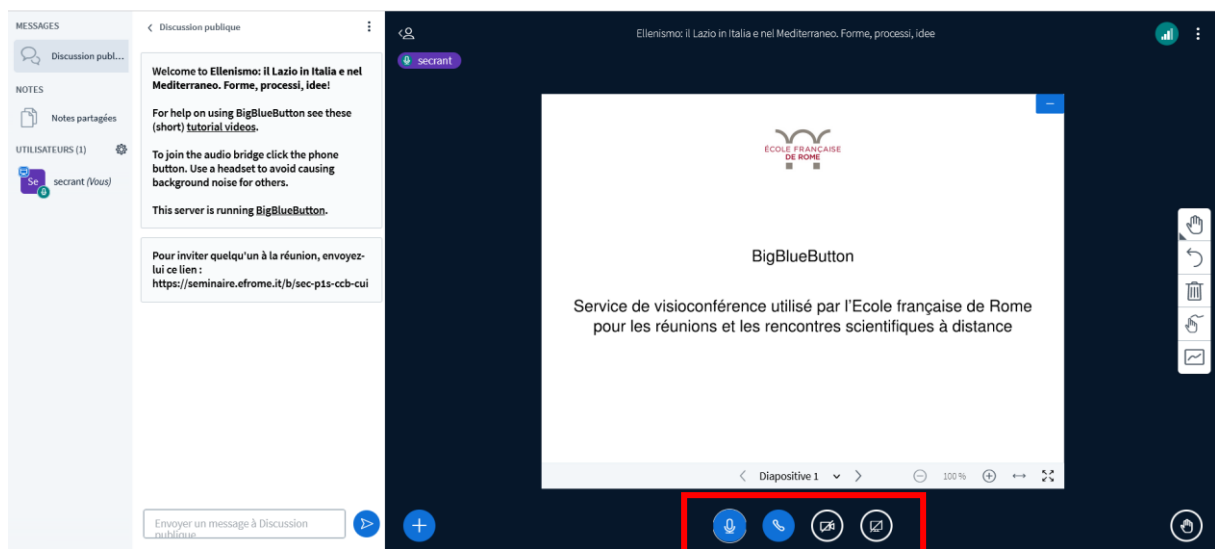

Une fois l'accès au salon virtuel effectué, nous vous invitons à désactiver votre microphone et votre caméra.

Una volta entrati nell'aula virtuale, vi invitiamo a disattivare la telecamera e il microfono.

Pour activer et désactiver les périphériques, cliquez sur les icônes qui se trouvent en bas de l'écran.

Per attivare e disattivare le periferiche, cliccate sulle icone che si trovano nella parte bassa della schermata.

Periphérique Periferica	Activée Attivata	Desactivée Disattivata
Microphone Microfono		
Audio de la conférence Audio della conferenza		
Caméra Webcam