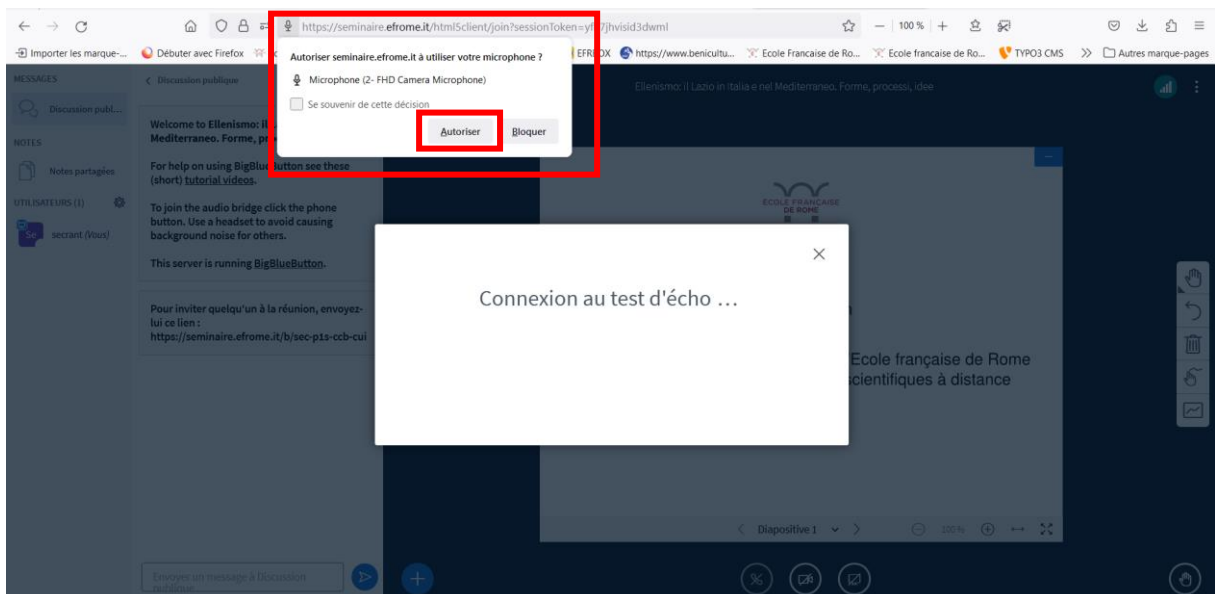

Vous serez invités à autoriser l'utilisation de votre microphone et de votre caméra ; veuillez cliquer sur « autoriser » lorsque les messages suivants apparaissent.

Sarà richiesta un'autorizzazione per l'utilizzo del microfono e della webcam del vostro computer; cliccate su "autoriser" quando compaiono i seguenti messaggi.

Cliquer sur « Autoriser » pour activer le microphone de votre ordinateur.

Cliccare su "Autoriser" per consentire l'utilizzo del vostro microfono