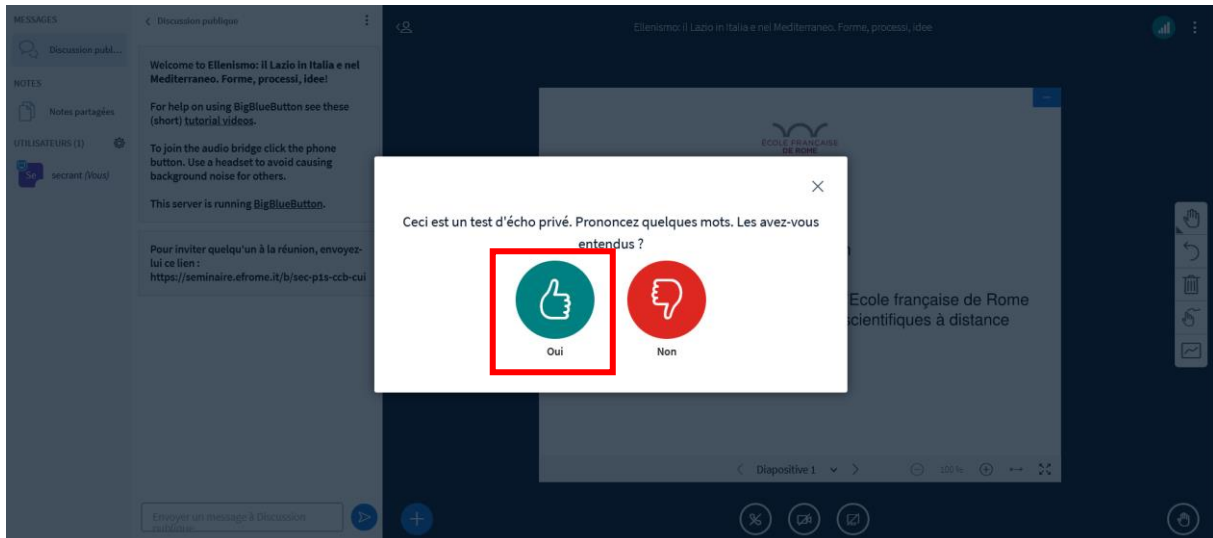

Lorsque le message suivant apparaît, sélectionnez « oui » pour confirmer le bon fonctionnement de votre microphone.

All'apparizione del messaggio seguente, pronunciate delle parole e cliccate su “oui” per confermare il buon funzionamento del microfono.