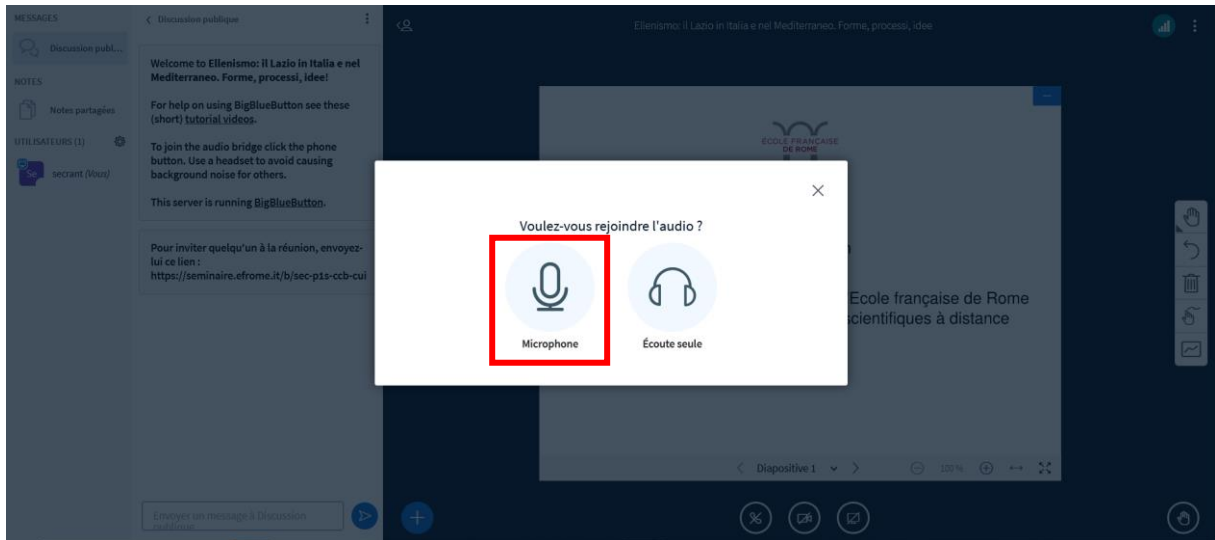

Faire la lumière dans l'antre souterrain : nouvelles perspectives de recherche sur l'hypogée de la Porte Majeure à Rome

16 et 17 mai 2024

Lien vers le salon virtuel :

Connessione all'aula virtuale

<https://reunion.efrome.it/b/sec-t6w-is5-5ln>

Se connecter au salon virtuel

Connessione all'aula virtuale

Entrez votre nom, puis cliquez sur « Démarrer ».

Inserite il vostro nome e cliccate su « Démarrer ».

Vous avez été invité à rejoindre

Faire la lumière dans l'antre souterrain - 16 et 17 mai 2024, EFR

 secrant (Propriétaire)

Selectionnez l'icône "Microphone"

Selezionate l'icona "Microphone"

Vous serez invités à autoriser l'utilisation de votre microphone et de votre caméra ; veuillez cliquer sur « autoriser » lorsque les messages suivants apparaissent.