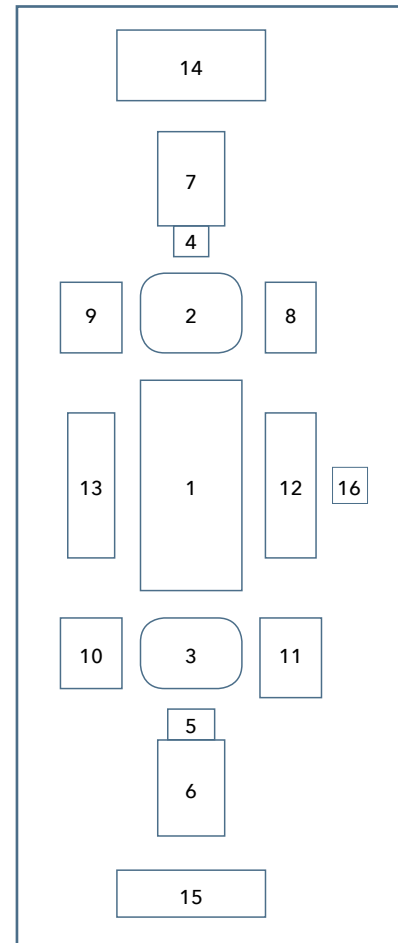

Galerie des Carrache - Voûte

↑ SALON ROUGE ↑

LA VOÛTE

1. Bacchus et Ariane
2. Diane et Pan
3. Mercure et Pâris
4. Jupiter et Ganymède
5. Apollon et Hyacinthe
6. Polyphème et Galatée
7. Polyphème et Acis
8. Jupiter et Junon
9. Vénus et Anchise
10. Hercule et Omphale
11. Sélééné et Endymion
12. Glaucus et Scylla (ou Vénus)
13. Céphale et Aurore
14. Persée et Phinée
15. Persée et Andromède
16. Vierge à la licorne

Vestibule d'entrée

Façade arrière