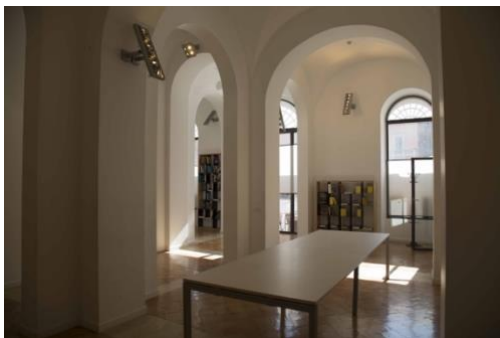

GALERIE

COUR INTÉRIEURE

Capacité galerie

65 personnes

Équipement technique

Tables de réception